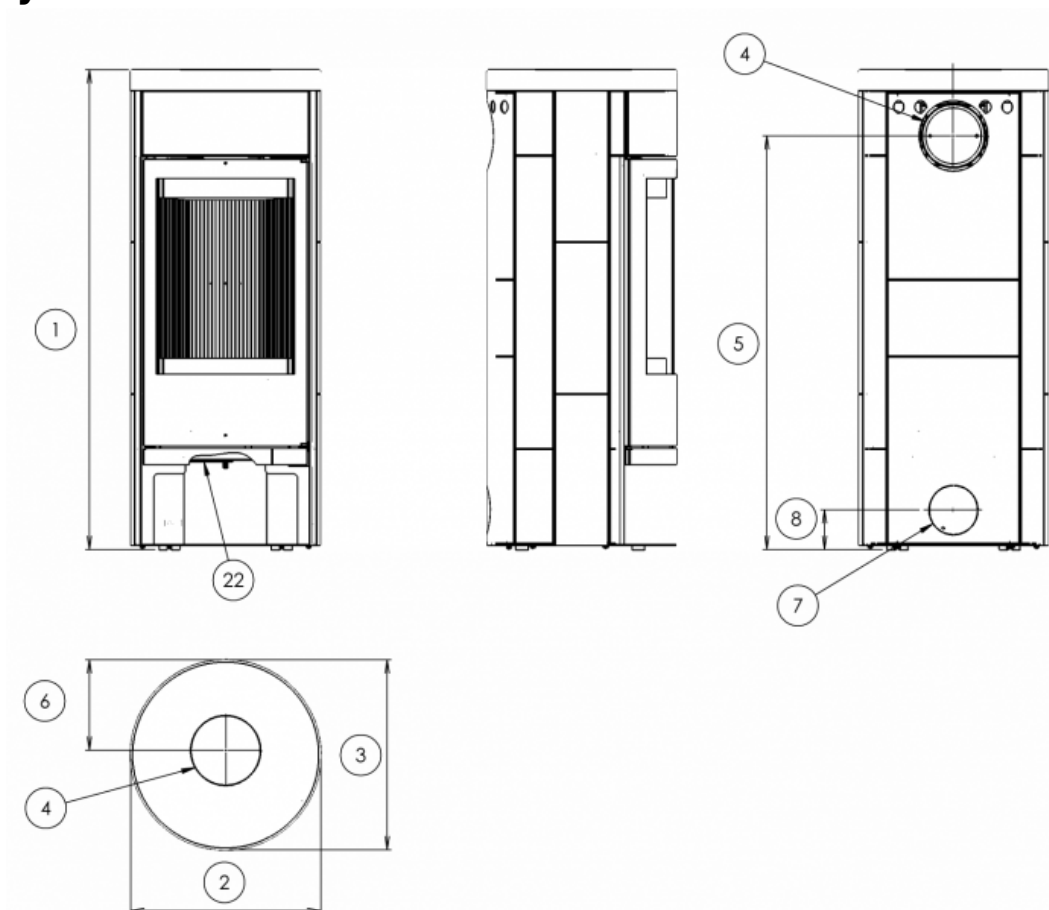

Výška (1) x Šířka (2) x Hloubka (3) (mm)	1162 x 465 x 465
Maximální délka polen (mm)	280

Hmotnost podle obložení

kámen (kg)	121
plech (kg)	93

Vzduch

Centrální přívod vzduchu (7) / průměr (mm)	ano / Ø 100
Sekundární přívod vzduchu / Ovládání sekundárního vzduchu	ano / ano
Ovládání primárního vzduchu	ne
Terciární přívod vzduchu	ano
Automatická regulace přívodu vzduchu	ne
Výška osy centrálního přívodu vzduchu (8) (mm)	96

Rozměrový náčrt

Doplňující informace

1	výška	1162 mm
2	šířka	465 mm
3	hloubka	465 mm
4	kouřovod	Ø 150 mm
5	výška osy zadního kouřovodu	1002 mm
6	vzdálenost osy horního kouřovodu	222 mm
7	centrální přívod vzduchu	Ø 100 mm
8	výška osy centrálního přívodu vzduchu	96 mm
22	ovládání intenzity hoření - vpravo otevřeno	