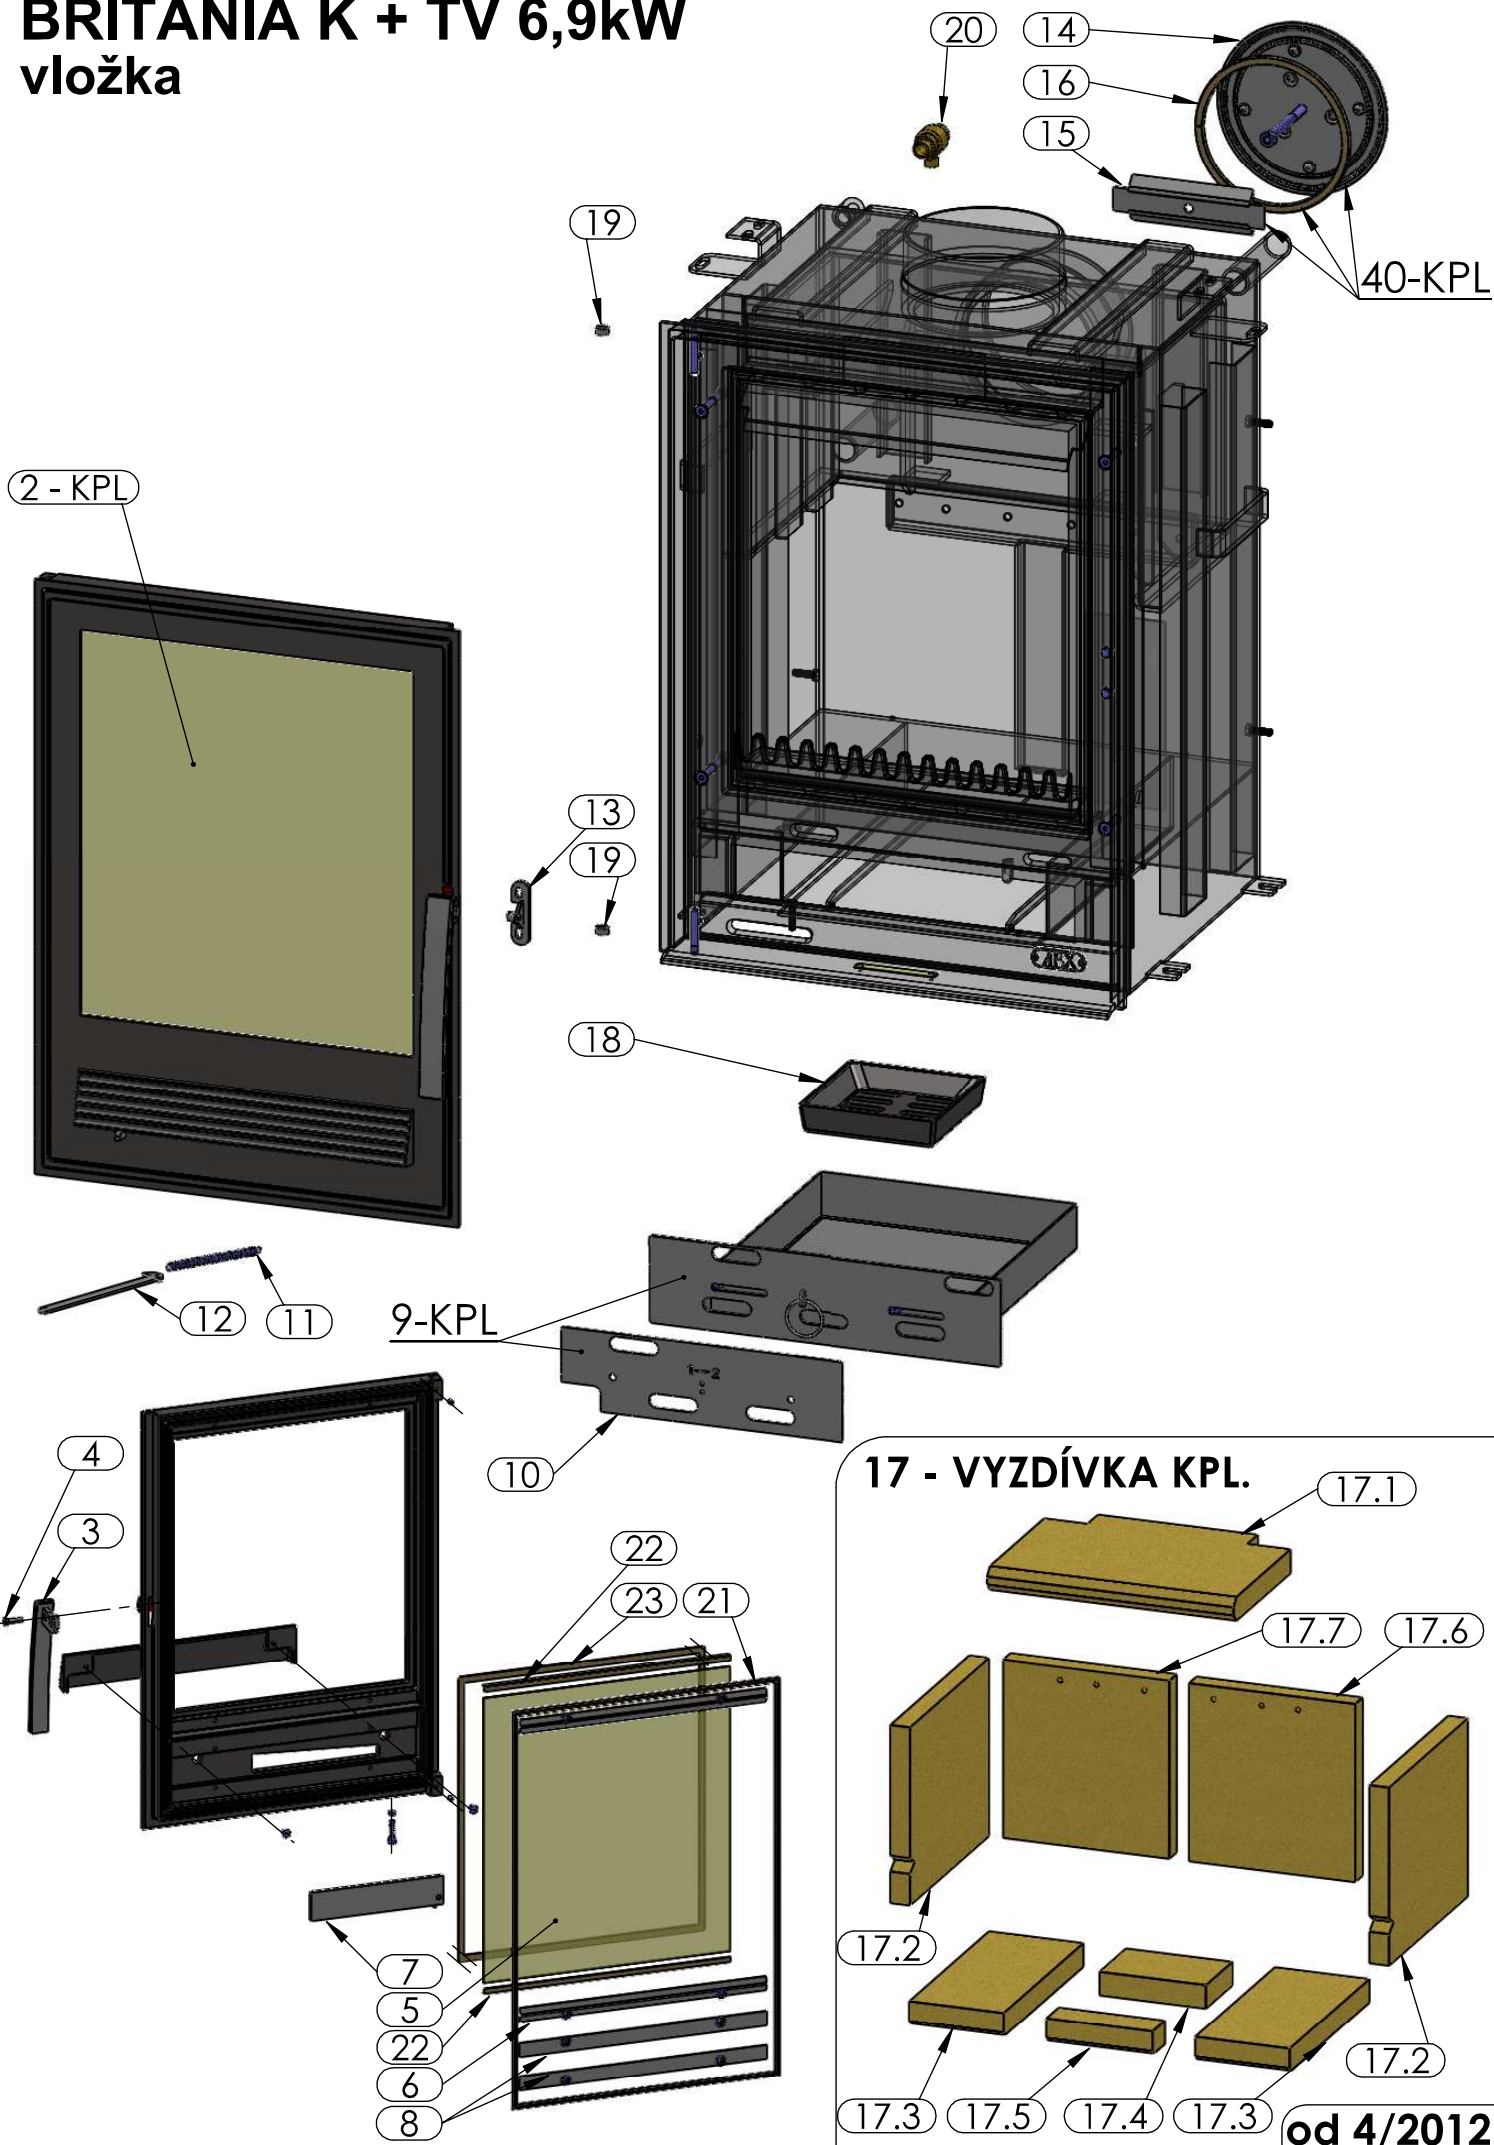

BRITANIA K + TV 6,9kW vločka

2 - KPL

20
14
16
15
40-KPL

19

13
19

18

12 11

9-KPL

10

17 - VYZDÍVKA KPL.

17.1

17.7

17.6

17.2

17.2

22
23 21
7
5
22
6
8

17.3 17.5 17.4 17.3 od 4/2012

BRITANIA K + TV 6,9kW obložení