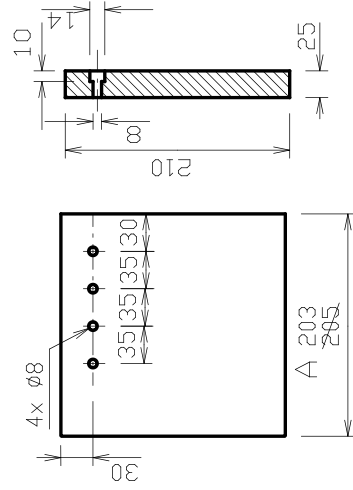

ČÍSLO VÝKRESU 332-05-02	NÁZEV DÍLU Sklo
ČÍSLO NÁHR. DÍLU CZA02299	POUŽITO V:

ROZDRAŽKA TROUBY POZ.3.1

BOK ZADNÍ POZ.3.2

BOK TOPENIŠTĚ ZADNÍ POZ.3.3

ZADA POZ.3.4

BOK PŘEDNÍ POZ.3.5

BOK TOPENIŠTĚ PŘEDNÍ POZ.3.6

POZICE 3 KOMPLETNÍ SADA

ČÍSLO VÝKRESU	450-00-20a	NAZEV DÍLU	VYZDÍVKA KPL.
ČÍSLO NÁHR. DÍLU	CZA02300	POUŽITO V:	

ČÍSLO VÝKRESU	U-0006	NÁZEV DÍLU	ROŠT
ČÍSLO NÁHR. DÍLU	CZ5570941000	POUŽITO V:	-----

POZ.4.2

TL.30

POZ.4.3

POZ.4.4

POZ.4.1

ČÍSLO VÝKRESU 384-00-22	NÁZEV DÍLU DNO VYZDÍVKY
ČÍSLO NÁHR. DÍLU	POUŽITO V:

ROZRÁŽKA DO TOPENIŠTĚ ZADNÍ POZ.5.2

ROZRÁŽKA DO TOPENIŠTĚ PŘEDNÍ POZ.5.1

POZ. 5.1 ČÍSLO NÁHR. DÍLU: CZA02411

POZ. 5.2 ČÍSLO NÁHR. DÍLU: CZA02412

<p>ČÍSLO VÝKRESU 450-00-21</p>	<p>NÁZEV DÍLU ROZRÁŽKA TOPENIŠTĚ</p>
<p>ČÍSLO NÁHR. DÍLU</p>	<p>POUŽITO V:</p>

VAL 1KS POZ.6

ČÍSLO VÝKRESU 384-00-23	NÁZEV DÍLU VAL VYZDÍVKY
ČÍSLO NAHR. DÍLU CZA02413	POUŽITO V: