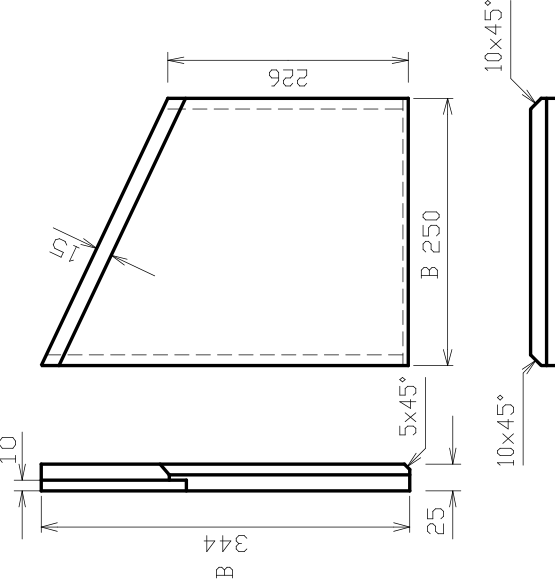

ČÍSLO VÝKRESU 332-05-02	NÁZEV DÍLU Sklo
ČÍSLO NÁHR. DÍLU CZA02299	POUŽITO V:

ROZDRAŽKA TROUBY POZ.3.1

BOK ZADNÍ POZ.3.2

BOK TOPENIŠTĚ ZADNÍ POZ.3.3

ZADA POZ.3.4

BOK PŘEDNÍ POZ.3.5

BOK TOPENIŠTĚ PŘEDNÍ POZ.3.6

POZICE 3 KOMPLETNÍ SADA

ČÍSLO VÝKRESU	450-00-20a	NAZEV DÍLU	VYZDÍVKA KPL.
ČÍSLO NÁHR. DÍLU	CZA02300	POUŽITO V:	

ČÍSLO VÝKRESU	U-0006	NÁZEV DÍLU	ROŠT
ČÍSLO NÁHR. DÍLU	CZ5570941000	POUŽITO V:	-----

POZ.4.2

TL.30

POZ.4.3

POZ.4.4

POZ.4.1

ČÍSLO VÝKRESU 384-00-22	NÁZEV DÍLU DNO VYZDÍVKY
ČÍSLO NÁHR. DÍLU	POUŽITO V:

ROZRÁŽKA DO TOPENIŠTĚ ZADNÍ POZ.5.2

ROZRÁŽKA DO TOPENIŠTĚ PŘEDNÍ POZ.5.1

POZ. 5.1 ČÍSLO NÁHR. DÍLU: CZA02411

POZ. 5.2 ČÍSLO NÁHR. DÍLU: CZA02412

<p>ČÍSLO VÝKRESU 450-00-21</p>	<p>NÁZEV DÍLU ROZRÁŽKA TOPENIŠTĚ</p>
<p>ČÍSLO NÁHR. DÍLU</p>	<p>POUŽITO V:</p>

VAL 1KS POZ.6

ČÍSLO VÝKRESU 384-00-23	NÁZEV DÍLU VAL VYZDÍVKY
ČÍSLO NAHR. DÍLU CZA02413	POUŽITO V: