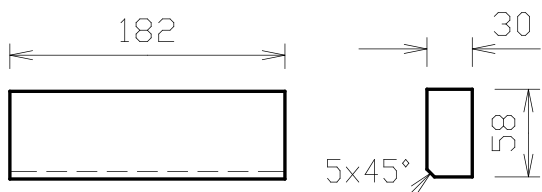

TL.30

POZ.4.3

POZ.4.4

POZ.4.1

ČÍSLO VÝKRESU 384-00-22	NÁZEV DÍLU DNO VYZDÍVKY
ČÍSLO NÁHR. DÍLU	POUŽITO V:

ROZRÁŽKA DO TOPENIŠTĚ ZADNÍ POZ.5.2

ROZRÁŽKA DO TOPENIŠTĚ PŘEDNÍ POZ.5.1

POZ. 5.1 ČÍSLO NÁHR. DÍLU: CZA02411

POZ. 5.2 ČÍSLO NÁHR. DÍLU: CZA02412

<p>ČÍSLO VÝKRESU 450-00-21</p>	<p>NÁZEV DÍLU ROZRÁŽKA TOPENIŠTĚ</p>
<p>ČÍSLO NÁHR. DÍLU</p>	<p>POUŽITO V:</p>

VAL 1KS POZ.6

ČÍSLO VÝKRESU 384-00-23	NÁZEV DÍLU VAL VYZDÍVKY
ČÍSLO NAHR. DÍLU CZA02413	POUŽITO V: