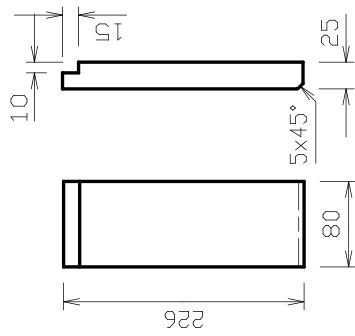

ČÍSLO VÝKRESU 332-05-02	NÁZEV DÍLU Sklo
ČÍSLO NÁHR. DÍLU CZA02299	POUŽITO V:

ROZDRAŽKA TROUBY POZ.3.1

BOK ZADNÍ POZ.3.2

BOK TOPENIŠTĚ ZADNÍ POZ.3.3

ZADA POZ.3.4

BOK PŘEDNÍ POZ.3.5

BOK TOPENIŠTĚ PŘEDNÍ POZ.3.6

POZICE 3 KOMPLETNÍ SADA

ČÍSLO VÝKRESU	450-00-20a	NAZEV DÍLU	VYZDÍVKA KPL.
ČÍSLO NÁHR. DÍLU	CZA02300	POUŽITO V:	

ČÍSLO VÝKRESU	U-0006	NÁZEV DÍLU	ROŠT
ČÍSLO NÁHR. DÍLU	CZ5570941000	POUŽITO V:	-----

POZ.4.2

TL.30

POZ.4.3

POZ.4.4

POZ.4.1

ČÍSLO VÝKRESU 384-00-22	NÁZEV DÍLU DNO VYZDÍVKY
ČÍSLO NÁHR. DÍLU	POUŽITO V:

ROZRÁŽKA DO TOPENIŠTĚ ZADNÍ POZ.5.2

ROZRÁŽKA DO TOPENIŠTĚ PŘEDNÍ POZ.5.1

POZ. 5.1 ČÍSLO NÁHR. DÍLU: CZA02411

POZ. 5.2 ČÍSLO NÁHR. DÍLU: CZA02412

<p>ČÍSLO VÝKRESU 450-00-21</p>	<p>NÁZEV DÍLU ROZRÁŽKA TOPENIŠTĚ</p>
<p>ČÍSLO NÁHR. DÍLU</p>	<p>POUŽITO V:</p>

VAL 1KS POZ.6

ČÍSLO VÝKRESU 384-00-23	NÁZEV DÍLU VAL VYZDÍVKY
ČÍSLO NAHR. DÍLU CZA02413	POUŽITO V: