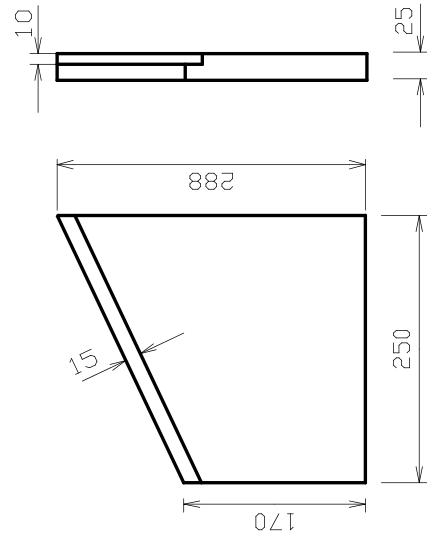

ČÍSLO VÝKRESU 332-05-02	NÁZEV DÍLU Sklo
ČÍSLO NÁHR. DÍLU CZA02299	POUŽITO V:

ROZDRAŽKA TROUBY POZ.3.1

BOK ZADNÍ POZ.3.2

BOK TOPENIŠTĚ ZADNÍ POZ.3.3

ZADA POZ.3.4

BOK PŘEDNÍ POZ.3.5

BOK TOPENIŠTĚ PŘEDNÍ POZ.3.6

POZICE 3 KOMPLETNÍ SADA

ČÍSLO VÝKRESU	450-00-20a	NAZEV DÍLU	VYZDÍVKA KPL.
ČÍSLO NÁHR. DÍLU	CZA02300	POUŽITO V:	

ČÍSLO VÝKRESU	U-0006	NÁZEV DÍLU	ROŠT
ČÍSLO NÁHR. DÍLU	CZ5570941000	POUŽITO V:	-----

POZ.4.2

TL.30

POZ.4.3

POZ.4.4

POZ.4.1

ČÍSLO VÝKRESU 384-00-22	NÁZEV DÍLU DNO VYZDÍVKY
ČÍSLO NÁHR. DÍLU	POUŽITO V:

ROZRÁŽKA DO TOPENIŠTĚ ZADNÍ POZ.5.2

ROZRÁŽKA DO TOPENIŠTĚ PŘEDNÍ POZ.5.1

POZ. 5.1 ČÍSLO NÁHR. DÍLU: CZA02411

POZ. 5.2 ČÍSLO NÁHR. DÍLU: CZA02412

<p>ČÍSLO VÝKRESU 450-00-21</p>	<p>NÁZEV DÍLU ROZRÁŽKA TOPENIŠTĚ</p>
<p>ČÍSLO NÁHR. DÍLU</p>	<p>POUŽITO V:</p>

VAL 1KS POZ.6

ČÍSLO VÝKRESU 384-00-23	NÁZEV DÍLU VAL VYZDÍVKY
ČÍSLO NAHR. DÍLU CZA02413	POUŽITO V: