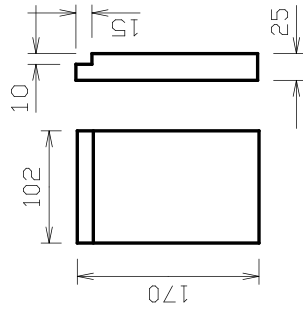

ČÍSLO VÝKRESU 332-05-02	NÁZEV DÍLU Sklo
ČÍSLO NÁHR. DÍLU CZA02299	POUŽITO V:

ROZDRAŽKA TROUBY POZ.3.1

BOK ZADNÍ POZ.3.2

BOK TOPENIŠTĚ ZADNÍ POZ.3.3

ZADA POZ.3.4

BOK PŘEDNÍ POZ.3.5

BOK TOPENIŠTĚ PŘEDNÍ POZ.3.6

POZICE 3 KOMPLETNÍ SADA

ČÍSLO VÝKRESU	450-00-20a	NAZEV DÍLU	VYZDÍVKA KPL.
ČÍSLO NÁHR. DÍLU	CZA02300	POUŽITO V:	

ČÍSLO VÝKRESU	U-0006	NÁZEV DÍLU	ROŠT
ČÍSLO NÁHR. DÍLU	CZ5570941000	POUŽITO V:	-----

POZ.4.2

TL.30

POZ.4.3

POZ.4.4

POZ.4.1

ČÍSLO VÝKRESU 384-00-22	NÁZEV DÍLU DNO VYZDÍVKY
ČÍSLO NÁHR. DÍLU	POUŽITO V:

ROZRÁŽKA DO TOPENIŠTĚ ZADNÍ POZ.5.2

ROZRÁŽKA DO TOPENIŠTĚ PŘEDNÍ POZ.5.1

POZ. 5.1 ČÍSLO NÁHR. DÍLU: CZA02411

POZ. 5.2 ČÍSLO NÁHR. DÍLU: CZA02412

<p>ČÍSLO VÝKRESU 450-00-21</p>	<p>NÁZEV DÍLU ROZRÁŽKA TOPENIŠTĚ</p>
<p>ČÍSLO NÁHR. DÍLU</p>	<p>POUŽITO V:</p>

VAL 1KS POZ.6

ČÍSLO VÝKRESU 384-00-23	NÁZEV DÍLU VAL VYZDÍVKY
ČÍSLO NAHR. DÍLU CZA02413	POUŽITO V: