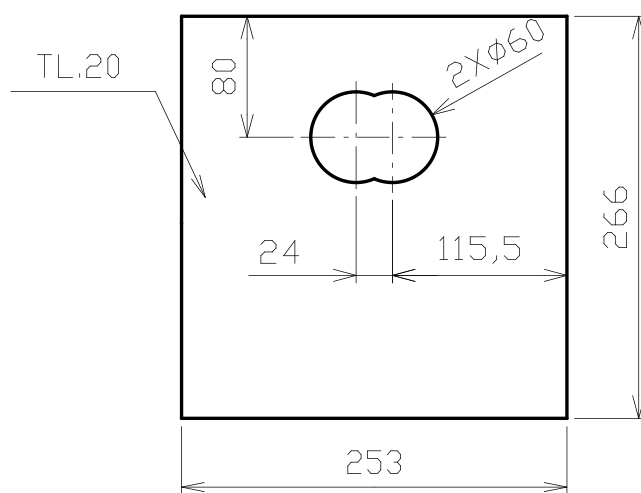

POZICE 3 KOMPLETNÍ SADA

ČÍSLO VÝKRESU	450-00-20a	NAZEV DÍLU	VYZDÍVKA KPL.
ČÍSLO NÁHR. DÍLU	CZA02300	POUŽITO V:	

ČÍSLO VÝKRESU	U-0006	NÁZEV DÍLU	ROŠT
ČÍSLO NÁHR. DÍLU	CZ5570941000	POUŽITO V:	-----

POZ.4.2

TL.30

POZ.4.3

POZ.4.4

POZ.4.1

ČÍSLO VÝKRESU 384-00-22	NÁZEV DÍLU DNO VYZDÍVKY
ČÍSLO NÁHR. DÍLU	POUŽITO V:

ROZRÁŽKA DO TOPENIŠTĚ ZADNÍ POZ.5.2

ROZRÁŽKA DO TOPENIŠTĚ PŘEDNÍ POZ.5.1

POZ. 5.1 ČÍSLO NÁHR. DÍLU: CZA02411

POZ. 5.2 ČÍSLO NÁHR. DÍLU: CZA02412

<p>ČÍSLO VÝKRESU 450-00-21</p>	<p>NÁZEV DÍLU ROZRÁŽKA TOPENIŠTĚ</p>
<p>ČÍSLO NÁHR. DÍLU</p>	<p>POUŽITO V:</p>

VAL 1KS POZ.6

ČÍSLO VÝKRESU 384-00-23	NÁZEV DÍLU VAL VYZDÍVKY
ČÍSLO NAHR. DÍLU CZA02413	POUŽITO V: