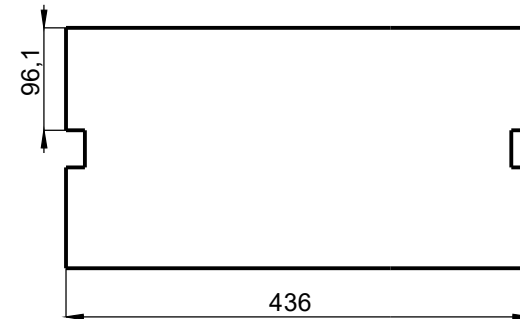

ROZVINUTÝ TVAR

BeF Home s.r.o.	Materiál: 11 373	Polotovár: 327-8615000 P5	Rozměr: 	Hmotnosť: 3.81 kg.
	Vytvořil: Hlaváček Vítězslav 20.11.2024	Vytvořil dne: 	Změnoval: -	Změnil dne: -
	Technologie: -	Schválil dne: -	Název modelu: 0044865	
Název: DEFLEKTOR		B číslo: 		Formát listu: A3
Oprava: 0	Měřítko: 1:2	Číslo výkresu / skladová položka: 419-0044865		List: 1z2
Číslo změny: 1				